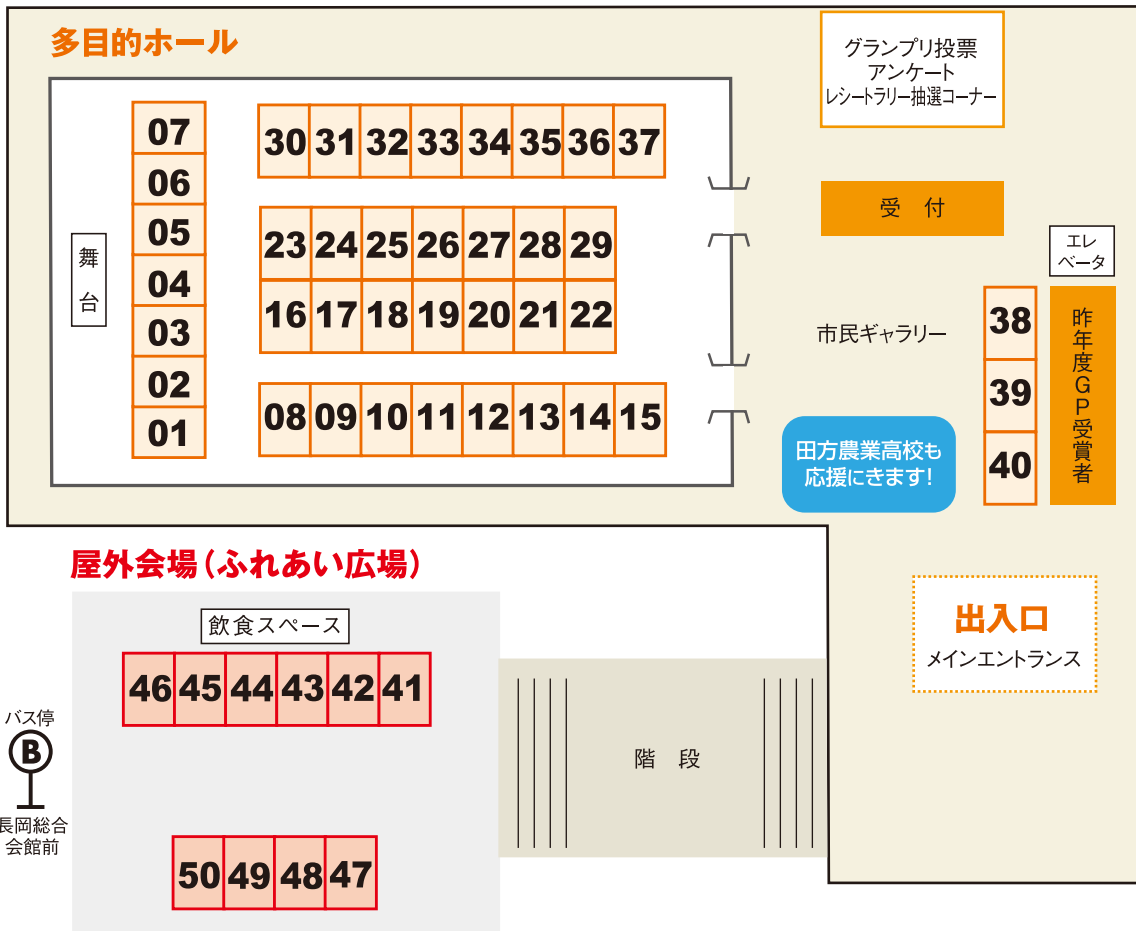

会場案内図・出展のご案内

伊豆長岡駅行きバス時刻表

10	01 05 14 40 41
11	00 08 40 41 47
12	10 39 41
13	05 12 41 45
14	05 09 41 45 47
15	15 32 35 41
16	10 32 41 45
17	09 20 39

No.	市町	出展企業名
01	函南町	レストランkiya
02	伊豆市	大木乳業(株)
03	函南町	(株)SHOUJI
04	伊豆の国市	伊豆の国本舗
05	松崎町	伊豆松崎レモンガラス工房
06	南伊豆町	野ぶきの会
07	伊東市	かずさや観光物産(株)
08	西伊豆町	(株)ササキアロエ
09	伊豆の国市	第一酵母(株)
10	三島市	手作り工房 Poco a Poco
11	西伊豆町	カネサ鯉節商店
12	伊豆市	グリーンファーム桂谷
13	函南町	富田製茶
14	西伊豆町	(有)三角屋水産
15	伊豆市	(有)伊豆美屋わさび店
16	伊豆市	茶 荘康園
17	河津町	(株)丸山園